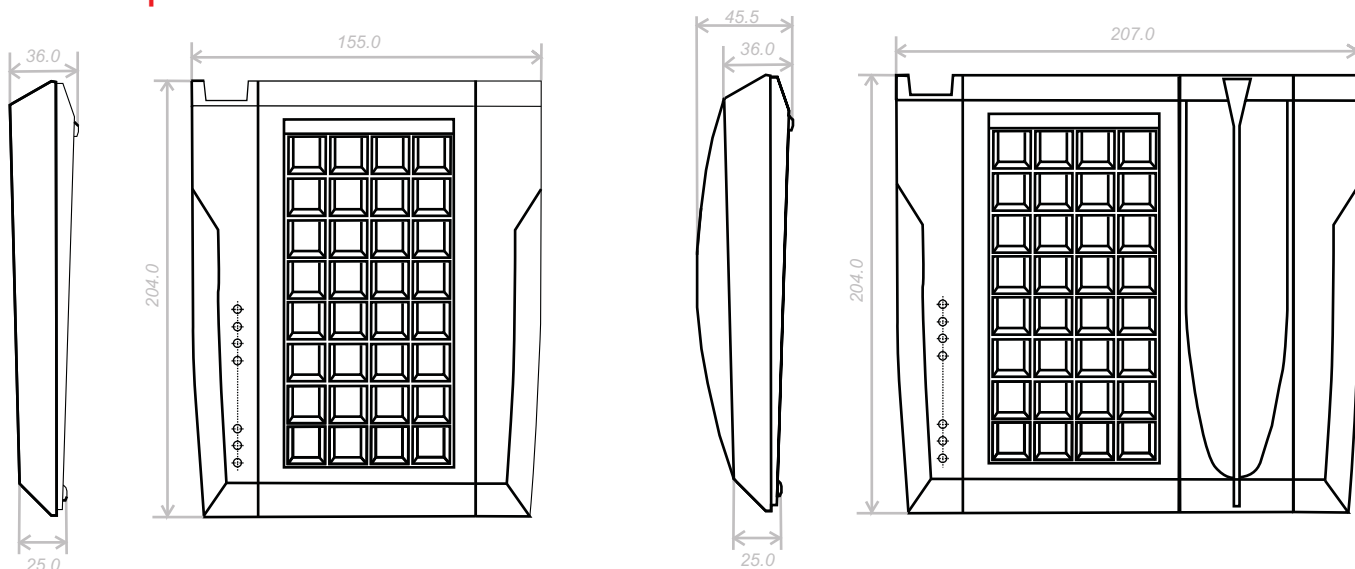

POSUA
<http://posua.com>

LPOS-II-032

Клавиатуры обычного типа

Размеры

Общие характеристики

Программируемых клавиш: 32
Уровни раскладок: 4
Тип клавиш: Cherry MX1A
Типы интерфейсов: PS/2, RS232, USB
Ресурс нажатий: > 50'000'000
Диапазон рабочих температур: 0°C...+70°C
Напряжение питания: 4.5-5.6 V