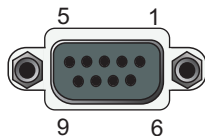

Типы интерфейсов

PS/2 Male

Вид со стороны пайки

Контакт	Цепь
1	Data
2	n/c
3	GND
4	VCC
5	CLK
6	n/c

RS 232 Female

Вид со стороны пайки

Контакт	Цепь
2	RxD
3	TxD
4	RTS
5	GND
7	DTR

Клавиатура с интерфейсом RS232 имеет низкое энергопотребление (потребляемый ток до 10мА) поэтому в ряде случаев возможно ее использование без дополнительного источника питания. (Для полной информации читайте "Руководство Пользователя по программе MPOS-Master)

USB Male Plug Type A

Вид со стороны пайки

Контакт	Цепь
1	+5
2	-Data
3	+Data
4	GND

Украина

Продажи:
тел: +38 (0432) 55 40 45
e-mail: order@posua.com

Техподдержка:
тел: +38 (093) 074 58 85
+38 (093) 074-58-88
e-mail: support@posua.com